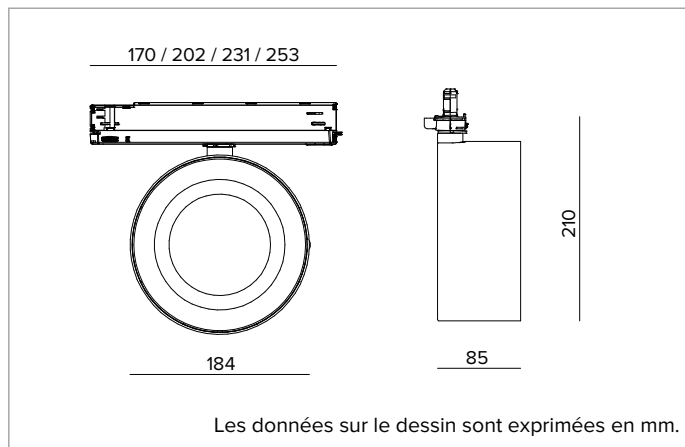

### Projecteur professionnel LED orientable

		3000K	H(m)	D(m)	Emax(lx)
		Ra90			52°
		Fixture Power	42W	1	0.97 4987
		Source Flux	4853lm	2	1.94 1247
		Fixture Flux	3970lm	3	2.91 554
		Efficacy	95lm/W	4	3.88 312
TS1231	I <sub>max</sub> =1028cd/klm	I <sub>max</sub>	4987cd	5	4.85 199